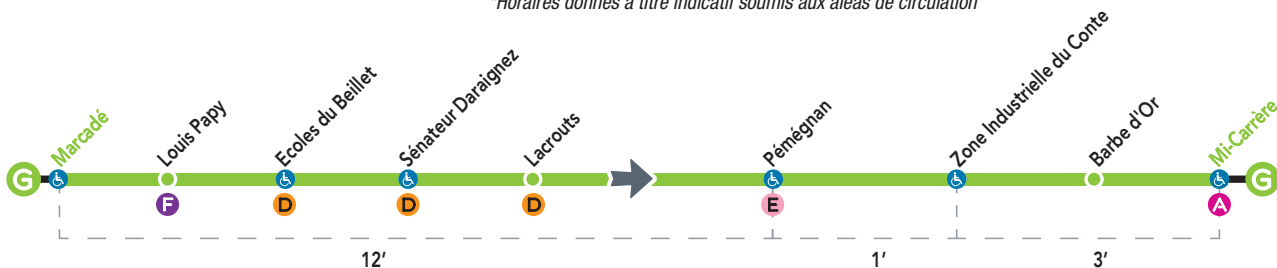

MARCADÉ

MI-CARRÈRE

Du Lundi au Vendredi
en période scolaire
(hors jours fériés)*

		TAD	TAD
Marcadé	08:00	09:55	14:40
Louis Papy	08:03	09:58	14:43
Ecoles du Beillet	08:05	10:00	14:45
Sénateur Daraignez	08:06	10:01	14:46
Lacrouts	08:07	10:02	14:47
Pémégnan	08:11	10:06	14:51
Zone Industrielle du Conte	08:12	10:07	14:52
Barbe d'Or	08:13	10:08	14:53
Mi-Carrère	08:15	10:10	14:55

Du Lundi au Vendredi
pendant les petites vacances
scolaires - (hors jours fériés)*

	TAD	TAD	TAD
Marcadé	08:00	09:55	14:40
Louis Papy	08:03	09:58	14:43
Ecoles du Beillet	08:05	10:00	14:45
Sénateur Daraignez	08:06	10:01	14:46
Lacrouts	08:07	10:02	14:47
Pémégnan	08:11	10:06	14:51
Zone Industrielle du Conte	08:12	10:07	14:52
Barbe d'Or	08:13	10:08	14:53
Mi-Carrère	08:15	10:10	14:55

Samedi
toute l'année
(hors jours fériés)*

	TAD	TAD	TAD
Marcadé	08:00	09:55	14:40
Louis Papy	08:03	09:58	14:43
Ecoles du Beillet	08:05	10:00	14:45
Sénateur Daraignez	08:06	10:01	14:46
Lacrouts	08:07	10:02	14:47
Pémégnan	08:11	10:06	14:51
Zone Industrielle du Conte	08:12	10:07	14:52
Barbe d'Or	08:13	10:08	14:53
Mi-Carrère	08:15	10:10	14:55

*Horaires donnés à titre indicatif soumis aux aléas de circulation

Le **TRANSPORT À LA DEMANDE TAD** circule sur réservation uniquement.
Réservez votre trajet au plus tard 2h avant l'horaire souhaité au **05 58 45 04 26**
(Ce service ne fonctionne pas les jours fériés et pendant les 5 jours des fêtes de la Madeleine.)

La ligne **G** vous y amène !

- ↳ ESAT du Conte - Arrêt Zone Industrielle du Conte
- ↳ Foyer Marcadé - Arrêt Marcadé
- ↳ Espace François Mitterrand - Arrêt Pémégnan

Flachez le QR Code pour
connaître les périodes de
fonctionnement du réseau

Quel titre de transport correspond à
vos déplacements ?

Voyages occasionnels

Ticket 1h	1€ (Tout Public)
Pass journée	3€ (Tout Public)
10 Voyages	8€* à partir de 26 ans
	3,50€* de 5 à 25 ans

Voyages réguliers

Abonnement Annuel	145€* de 26 à 65 ans	110€* de 5 à 25 ans et + de 66 ans
Abonnement Mensuel	20€* à partir de 26 ans	12€* de 5 à 25 ans

Pour toute création d'abonnement, une photo récente et une pièce d'identité seront demandées
* Nécessite l'achat d'une carte support à 2€

Téléchargez l'application

MyBus
MONT-DE-MARSAN

L'application mobile gratuite
pour vos déplacements !

Retrouvez tous
les horaires des lignes

Géolocalisez-vous
et trouvez votre itinéraire

Achetez votre titre et
validez-le sur votre
smartphone