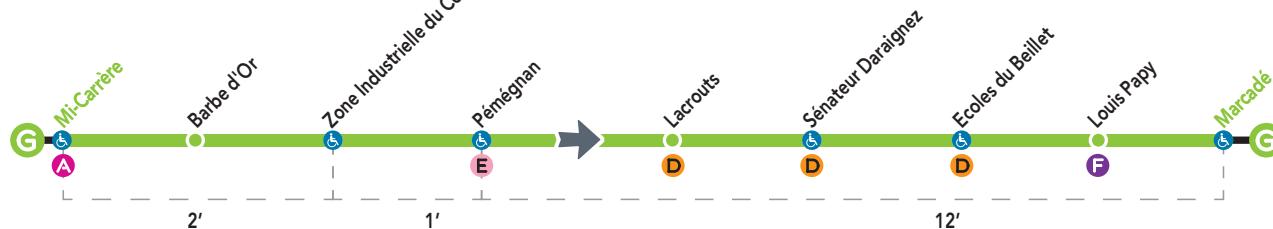

MI-CARRÈRE

MARCADÉ

Du Lundi au Vendredi
en période scolaire
(hors jours fériés)*

	TAD	TAD	
Mi-Carrère	10:35	12:15	16:40
Barbe d'Or	10:36	12:16	16:41
Zone Industrielle du Conte	10:37	12:17	16:42
Pémégnan	10:38	12:18	16:43
Lacrouts	10:42	12:22	16:47
Sénateur Daraignez	10:43	12:23	16:48
Ecoles du Beillet	10:44	12:24	16:49
Louis Papy	10:46	12:26	16:51
Marcadé	10:50	12:30	16:55

Du Lundi au Vendredi
pendant les petites vacances
scolaires - (hors jours fériés)

	TAD	TAD	TAD
Mi-Carrère	10:35	12:15	16:40
Barbe d'Or	10:36	12:16	16:41
Zone Industrielle du Conte	10:37	12:17	16:42
Pémégnan	10:38	12:18	16:43
Lacrouts	10:42	12:22	16:47
Sénateur Daraignez	10:43	12:23	16:48
Ecoles du Beillet	10:44	12:24	16:49
Louis Papy	10:46	12:26	16:51
Marcadé	10:50	12:30	16:55

Samedi
toute l'année
(hors jours fériés)

	TAD	TAD	TAD
Mi-Carrère	10:35	12:15	16:40
Barbe d'Or	10:36	12:16	16:41
Zone Industrielle du Conte	10:37	12:17	16:42
Pémégnan	10:38	12:18	16:43
Lacrouts	10:42	12:22	16:47
Sénateur Daraignez	10:43	12:23	16:48
Ecoles du Beillet	10:44	12:24	16:49
Louis Papy	10:46	12:26	16:51
Marcadé	10:50	12:30	16:55

*Horaires donnés à titre indicatif soumis aux aléas de circulation

Le **TRANSPORT À LA DEMANDE TAD** circule sur réservation uniquement.
Réservez votre trajet au plus tard 2h avant l'horaire souhaité au **05 58 45 04 26**
(Ce service ne fonctionne pas les jours fériés et pendant les 5 jours des fêtes de la Madeleine.)

La ligne **G** vous y amène !

- ↳ ESAT du Conte - Arrêt Zone Industrielle du Conte
- ↳ Foyer Marcadé - Arrêt Marcadé
- ↳ Espace François Mitterrand - Arrêt Pémégnan

MI-CARRÈRE

MARCADÉ

Horaires

à partir du 1er janvier 2024
(sauf vacances d'été)

G

Plus d'infos
www.bustma.com
05.58.45.04.26

ma
mont de marsan agglo

Tma
Bien vivre dans l'agglo

transdev
DU MARSAN